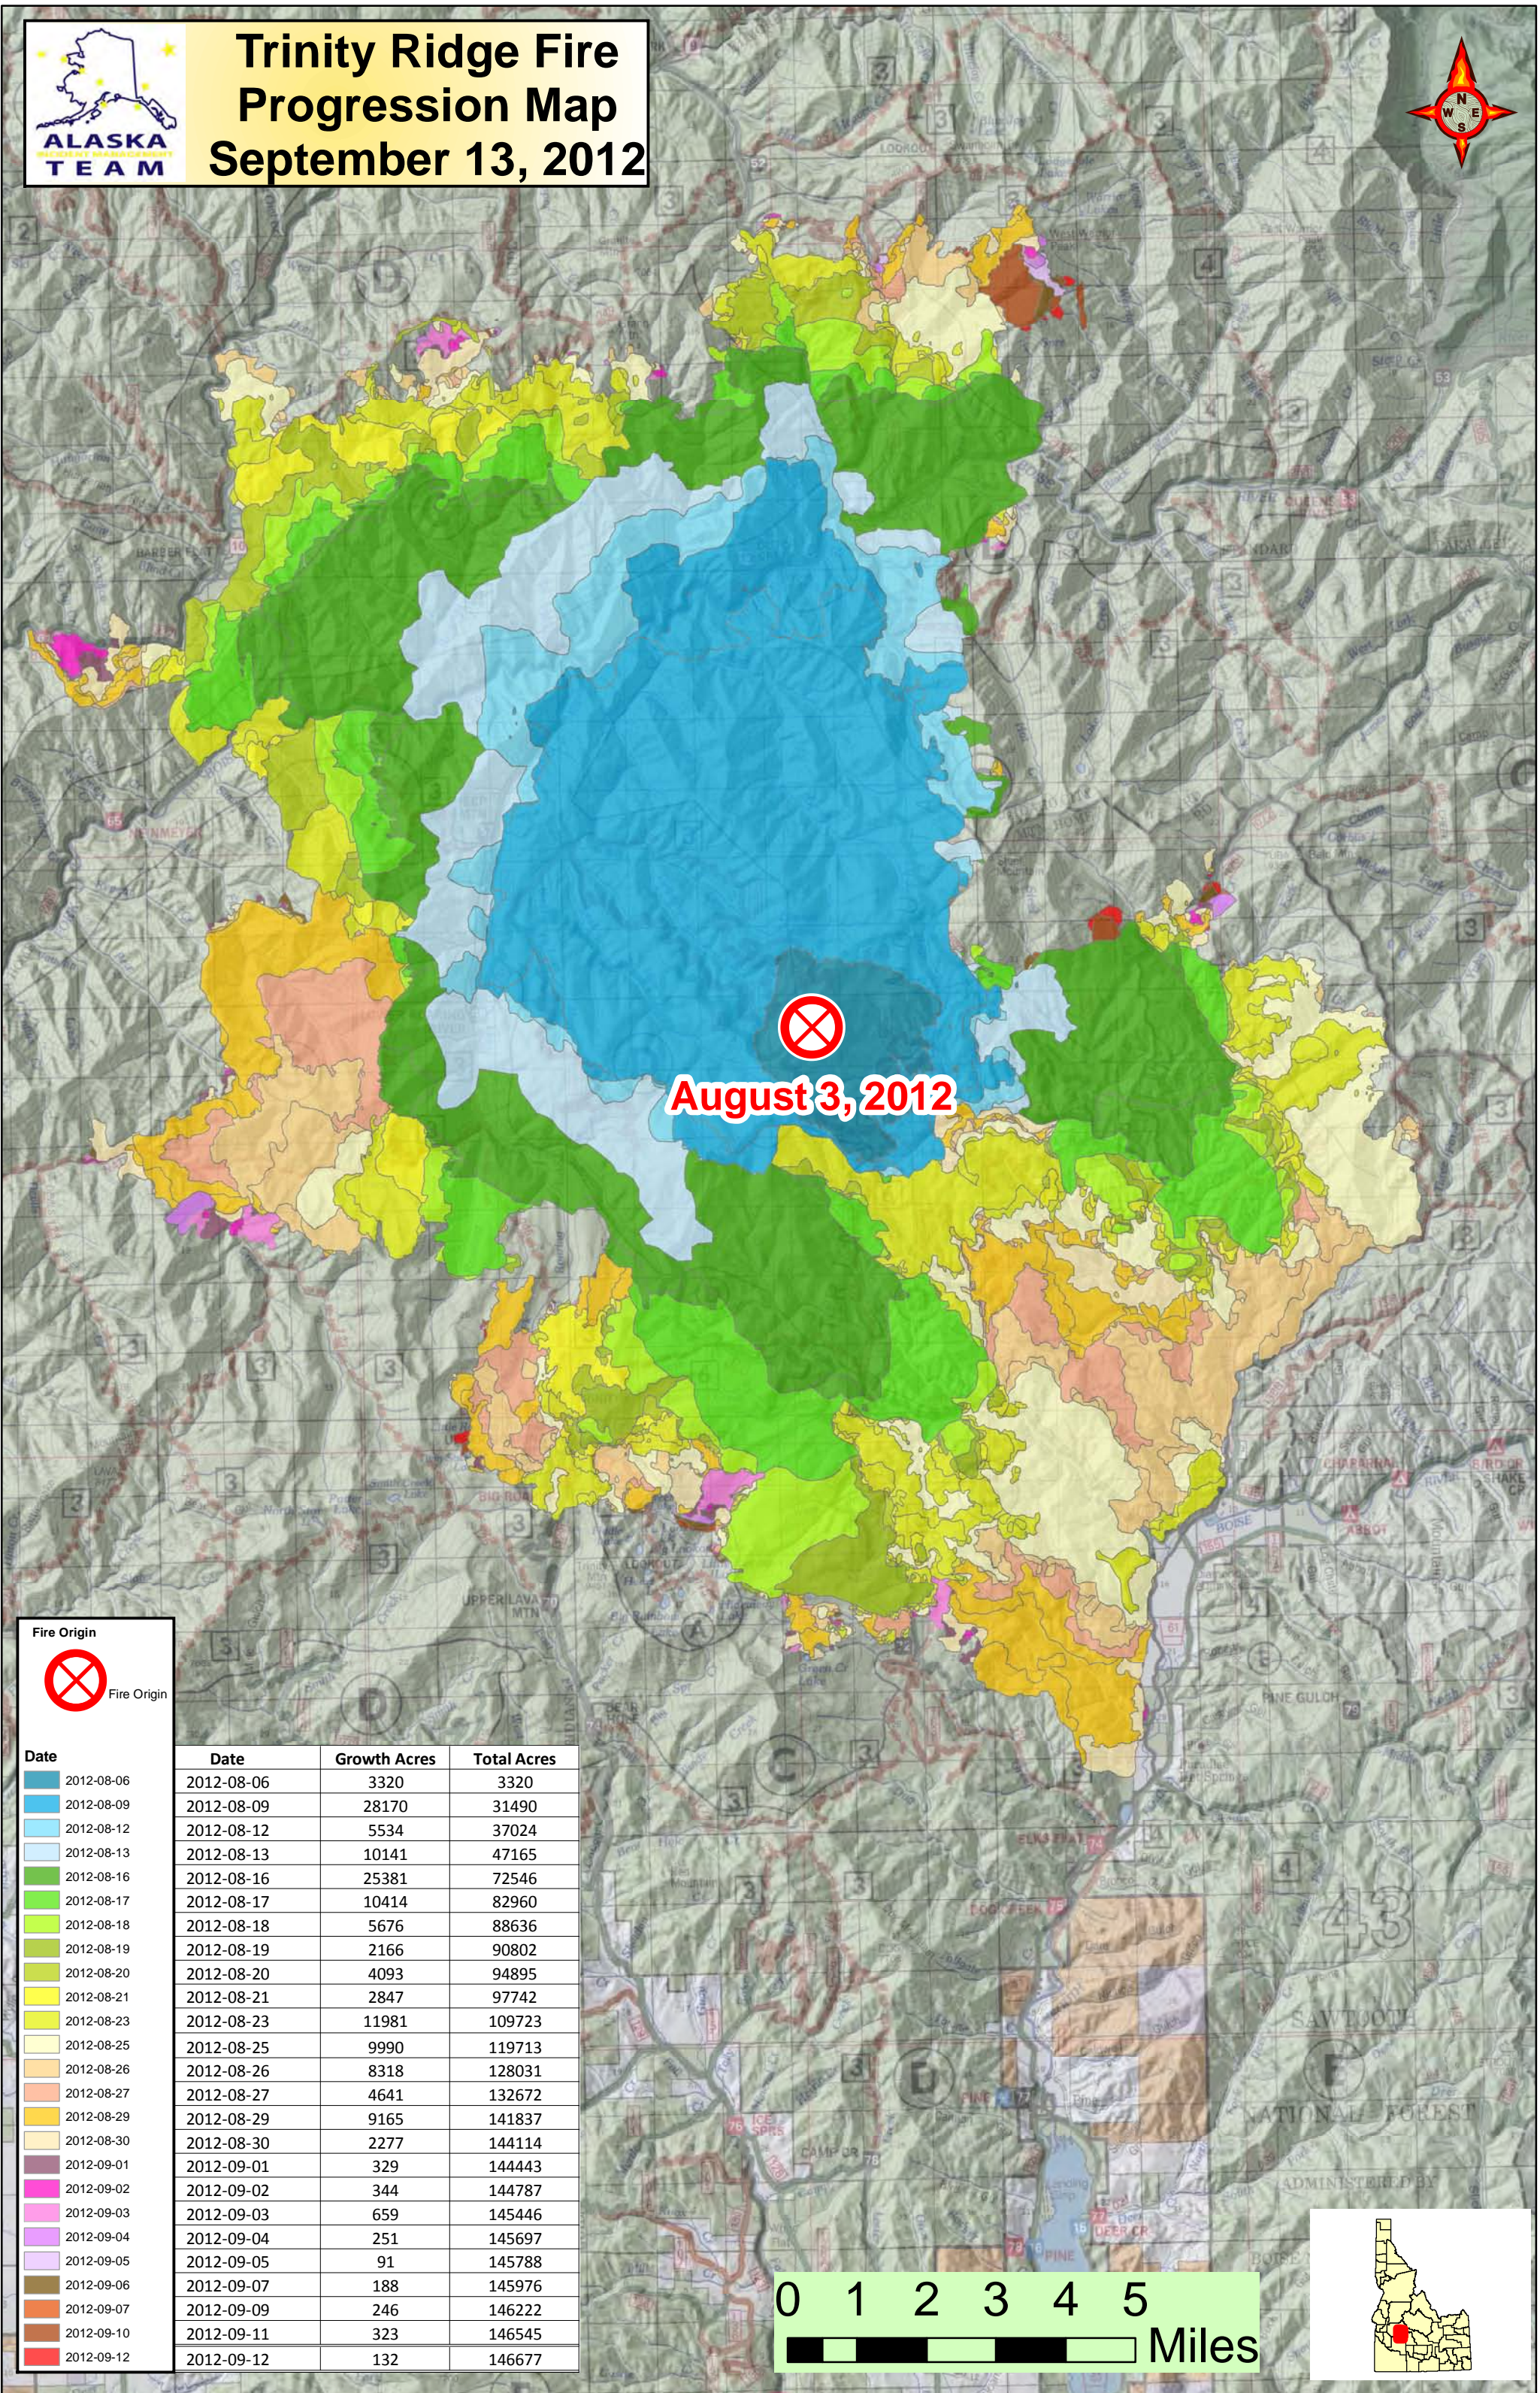

# Trinity Ridge Fire Progression Map

## September 13, 2012

  
**August 3, 2012**

**Fire Origin**

 Fire Origin

Date	Date	Growth Acres	Total Acres
	2012-08-06	3320	3320
	2012-08-09	28170	31490
	2012-08-12	5534	37024
	2012-08-13	10141	47165
	2012-08-16	25381	72546
	2012-08-17	10414	82960
	2012-08-18	5676	88636
	2012-08-19	2166	90802
	2012-08-20	4093	94895
	2012-08-21	2847	97742
	2012-08-23	11981	109723
	2012-08-25	9990	119713
	2012-08-26	8318	128031
	2012-08-27	4641	132672
	2012-08-29	9165	141837
	2012-08-30	2277	144114
	2012-09-01	329	144443
	2012-09-02	344	144787
	2012-09-03	659	145446
	2012-09-04	251	145697
	2012-09-05	91	145788
	2012-09-06	188	145976
	2012-09-07	246	146222
	2012-09-09	246	146222
	2012-09-11	323	146545
	2012-09-12	132	146677